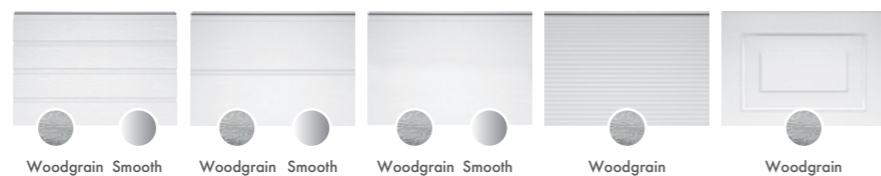

СТИЛЬНЫЙ ДИЗАЙН

5 РИСУНКОВ СЭНДВИЧ-ПАНЕЛИ

11 СТАНДАРТНЫХ ЦВЕТОВ

RAL 9016
RAL 9007
RAL 9006
RAL 1015
RAL 8014
RAL 8017
RAL 5010
RAL 3004
RAL 6005
RAL 7016
ADS703
ADS704
Золотой дуб
Темный дуб
Вишня

3 ЦВЕТА ПОД ДЕРЕВО